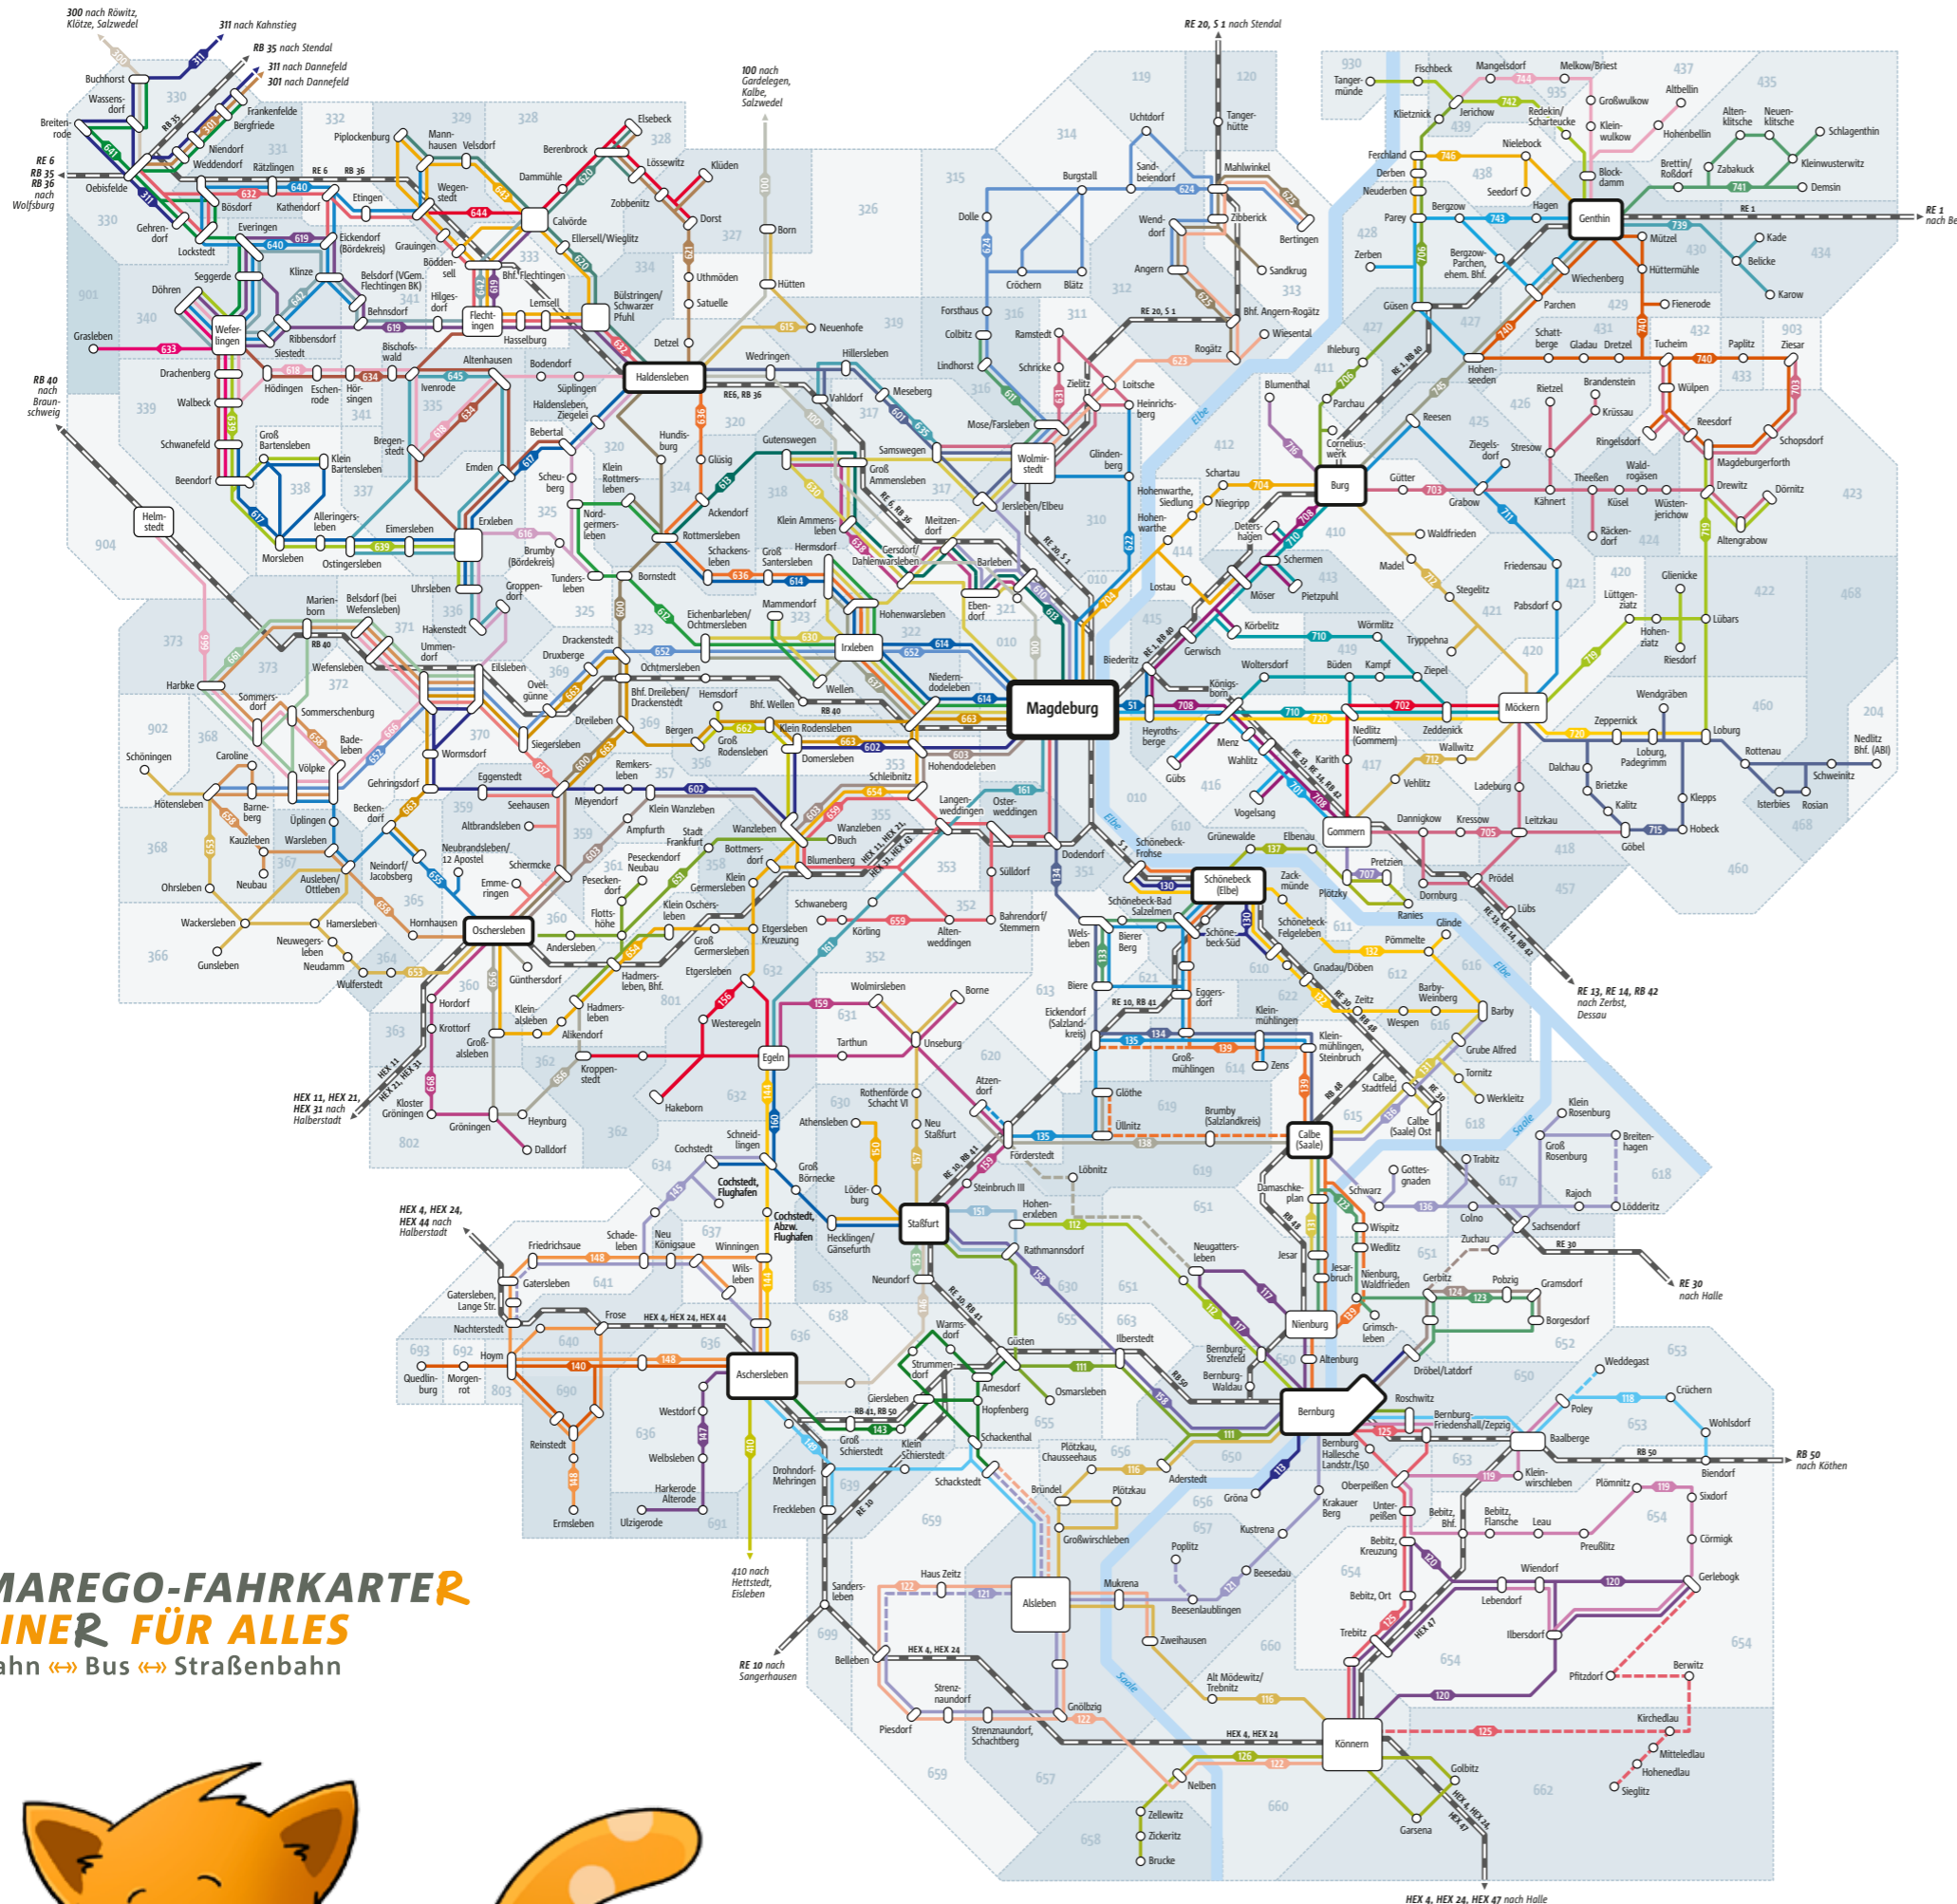

LINIENNETZPLAN MAGDEBURG UND DIE REGION

Legende

-  Buslinie
-  alternative Bedienform
-  Bahnlinie
-  Tarifpunkte
-  Burg
-  Tarifzone mit Tarifzonenummer

Stand: August 2016

**MAREGO-FAHRKARTER
EINER FÜR ALLES**
Bahn ↔ Bus ↔ Straßenbahn

Magdeburger Regionalverkehrsverbund
www.marego-verbund.de

INSA Der starke Nahverkehr
www.insa.de oder
Tel. 0391 - 5363180